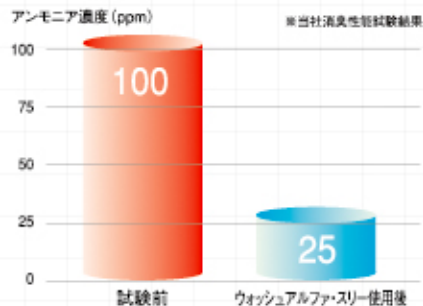

消臭効果でさわやか!!

植物抽出成分が臭いの元を吸着。バスルーム・キッチン・衛生陶器等のイヤな臭いをやわらげます。

●PRTR法対応、内分泌攪乱物質（環境ホルモン指定物質）、シックハウス・シックスクール症候群疑感物質（ホルムアルデヒド等）は含んでおりません。