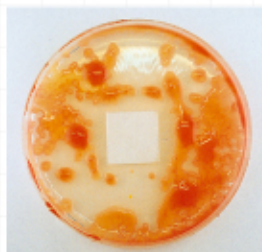

### 防汚被膜で汚れすっきり!!

防汚被膜で汚れが固着しにくくなります。

**洗浄しながらコーティング**

### 抗菌で清潔!!

優れた抗菌効果で菌の繁殖を抑制。  
素材をいつも清潔に。

ウォッシュアルファ・スリーを染み込ませたる紙と、その周辺には菌の繁殖が認められません。

水を染み込ませただけのる紙には菌が繁殖しています。