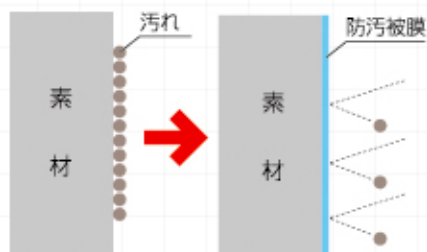

コーティングの出来る洗浄剤。 日常メンテナンスで、いつもぴかぴか。

防汚被膜で汚れすっきり!!

防汚被膜で汚れが固着しにくくなります。

洗浄しながらコーティング