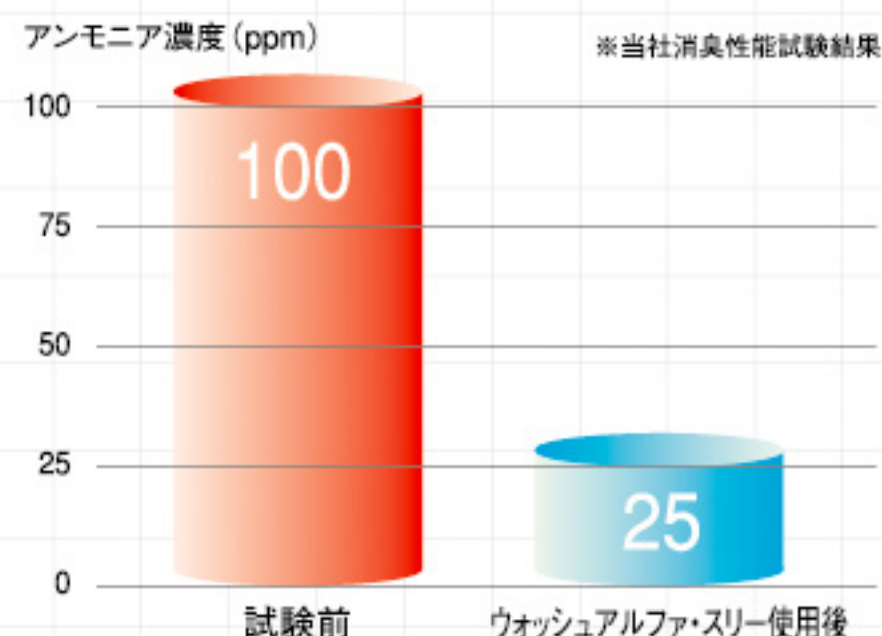

抗菌で清潔!!

優れた抗菌効果で菌の繁殖を抑制。
素材をいつも清潔に。

消臭効果でさわやか!!

植物抽出成分が臭いの元を吸着。バスルーム・キッチン・衛生陶器等のイヤな臭いをやわらげます。

洗浄しながらコーティング

ウォッシュアルファ・スリーを染み込ませたろ紙と、その周辺には菌の繁殖が認められません。水を染み込ませただけのろ紙には菌が繁殖しています。

●PRTR法対応、内分泌攪乱物質（環境ホルモン指定物質）、シックハウス・シックスクール症候群疑惑物質（ホルムアルデヒド等）は含んでおりません。