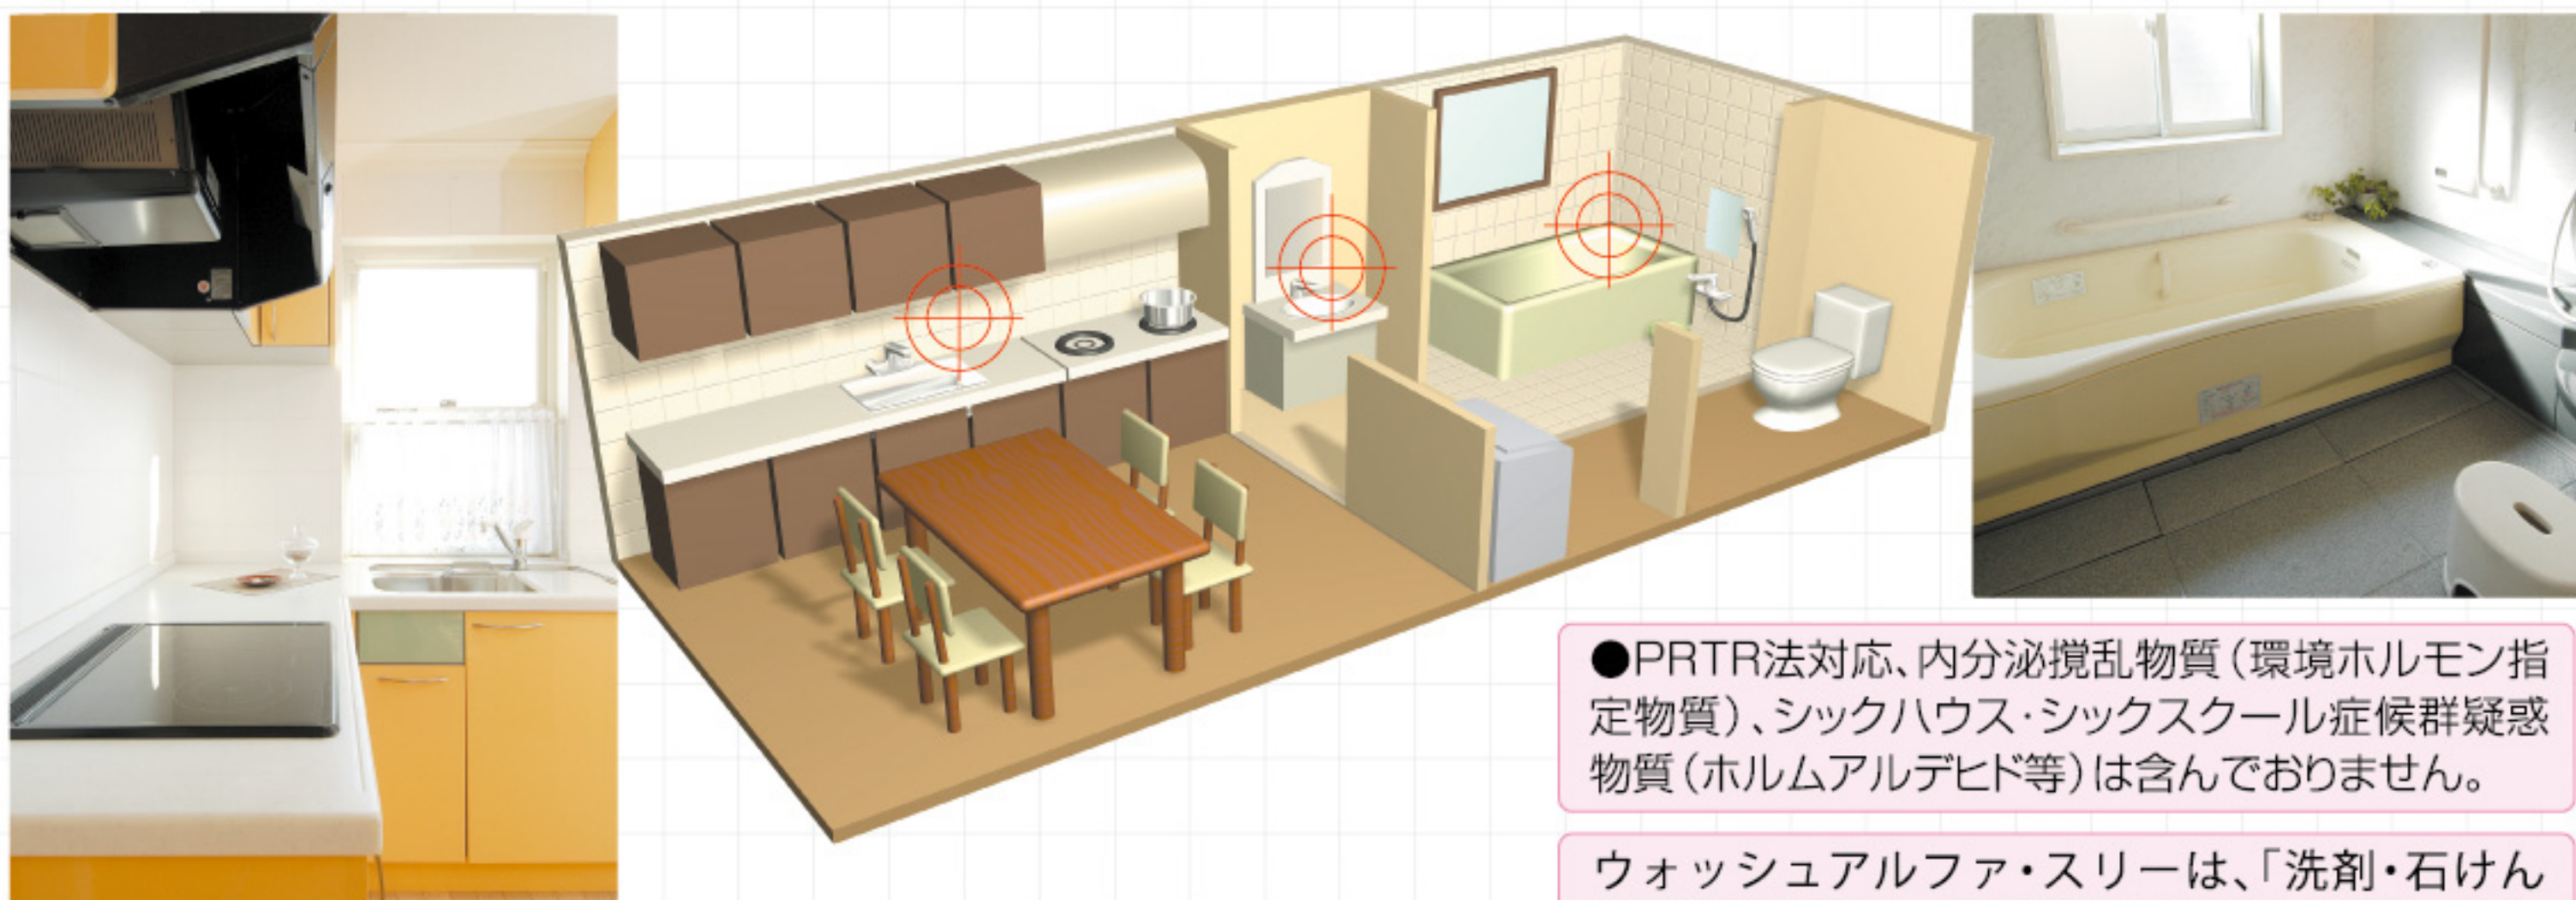

●PRTR法対応、内分泌攪乱物質（環境ホルモン指定物質）、シックハウス・シックスクール症候群疑惑物質（ホルムアルデヒド等）は含んでおりません。

ウォッシュアルファ・スリーは、「洗剤・石けん公正取引協議会」の除菌基準を満たしています。