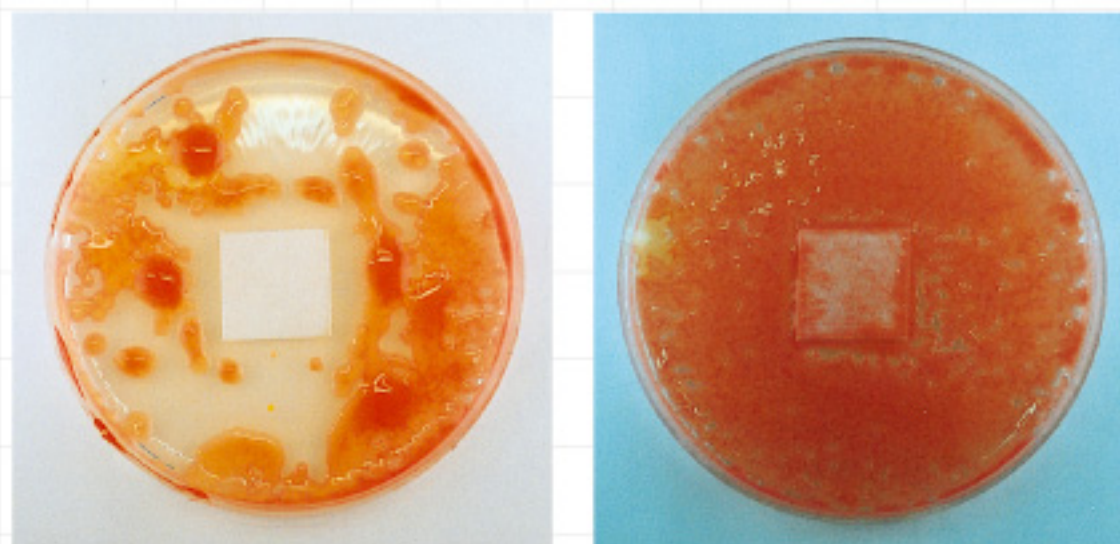

抗菌で清潔!!

優れた抗菌効果で菌の繁殖を抑制。
素材をいつも清潔に。

消臭効果でさわやか!!

植物抽出成分が臭いの元を吸着。バスルーム・キッチン・衛生陶器等のイヤな臭いをやわらげます。

洗浄しながらコーティング

ウォッシュアルファ・スリーを染み込ませたろ紙と、その周辺には菌の繁殖が認められません。水を染み込ませただけのろ紙には菌が繁殖しています。

●PRTR法対応、内分泌攪乱物質（環境ホルモン指定物質）、シックハウス・シックスクール症候群疑惑物質（ホルムアルデヒド等）は含んでおりません。

ウォッシュアルファ・スリーは、「洗剤・石けん公正取引協議会」の除菌基準を満たしています。

中性・撥水洗剤

用途/バスルーム、キッチン(シンク)、洗面器等、水回りの洗浄用

防汚、消臭、抗菌、 3つの効果をプラス。

バスルーム、キッチン(シンク)、洗面器等の水回り専用の日常メンテナンス洗剤です。従来の洗剤にはない洗浄しながらコーティングされ、コーティング被膜で汚れが落としやすく、毎日安心して使用できる、環境にもやさしい中性タイプです。