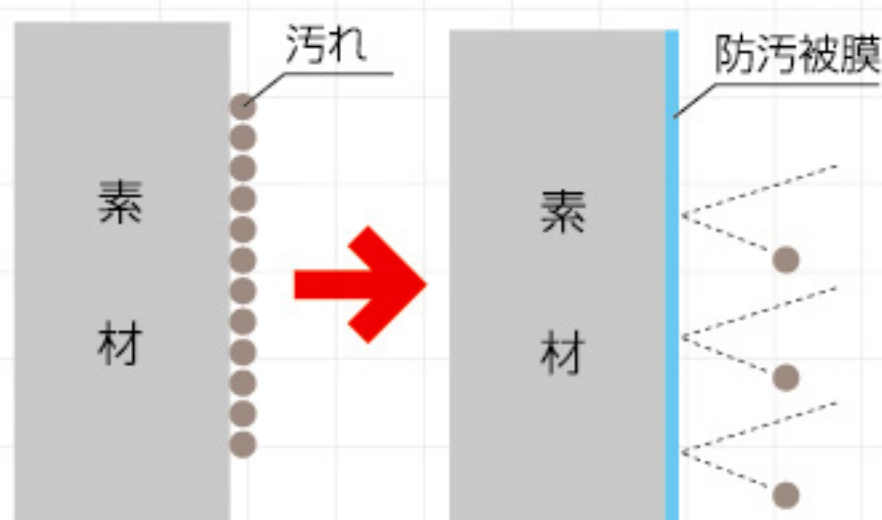

抗菌で清潔!!

優れた抗菌効果で菌の繁殖を抑制。
素材をいつも清潔に。

消臭効果でさわやか!!

植物抽出成分が臭いの元を吸着。バスルーム・キッチン・衛生陶器等のイヤな臭いをやわらげます。

洗浄しながらコーティング

ウォッシュアルファ・スリーを染み込ませたろ紙と、その周辺には菌の繁殖が認められません。水を染み込ませただけのろ紙には菌が繁殖しています。

●PRTR法対応、内分泌攪乱物質（環境ホルモン指定物質）、シックハウス・シックスクール症候群疑惑物質（ホルムアルデヒド等）は含んでおりません。